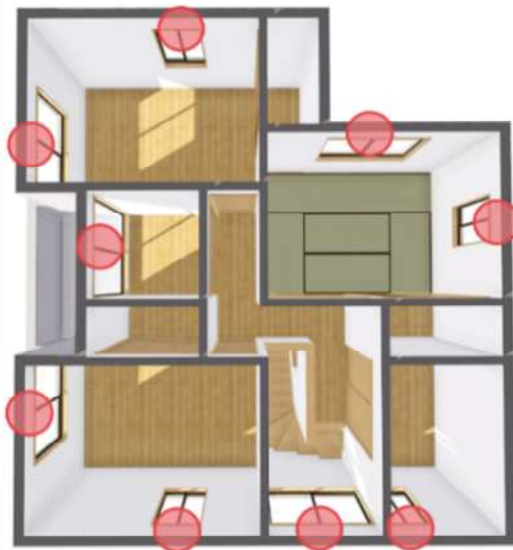

当社販売額 **110** 万円 かかるところ、
補助金額 **70** 万円 をキャッシュバック

実質 **40** 万円で施工可能！

工期は
最短で
1日!!

1階鳥瞰図

2階鳥瞰図

● 内窓設置 計18ヶ所

※参考リフォーム費用はインプラス (Low-E複層クリア) にて算出
窓のサイズと性能により補助金額は異なります。

子育てエコホーム支援事業